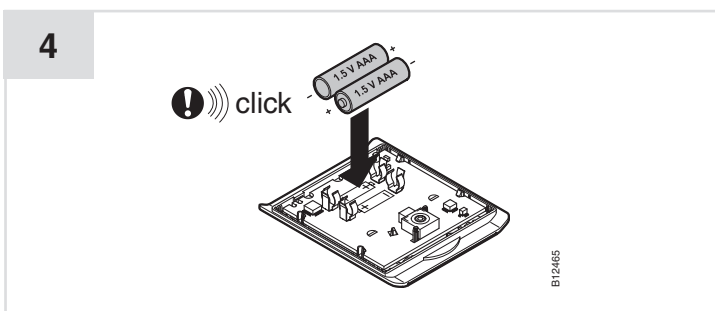

de Raumbediengerät
fr Thermostat
en Wireless room thermostat
it Dispositivo di controllo ambientale
es Termóstato ambiente
sv Wave Termostat
nl Draadloze kamerthermostaat

Montagevorschrift
Instruction de montage
Fitting instructions
Istruzioni di montaggio
Instrucciones de montaje
Monteringsanvisning
Montagevoorschrift

LRT410RK104

de Installationsanweisung für die Elektrofachkraft
fr Notice d'installation pour l'électricien
en Guidelines for the electrician
it Istruzioni per l'installazione per elettricisti esperti
es Instrucciones para el electricista
sv Installationsanvisning för installatör och elektriker
nl Installatieinstructies voor de elektrovakman

de Für den Einsatz in üblicher Umgebung
fr Pour usage dans un environnement normal
en For use in normal environment
it Per l'impiego in ambienti comuni
es Para el uso en ambiente normal
sv För placering i normal miljö
nl Voor gebruik in normale omgevingen