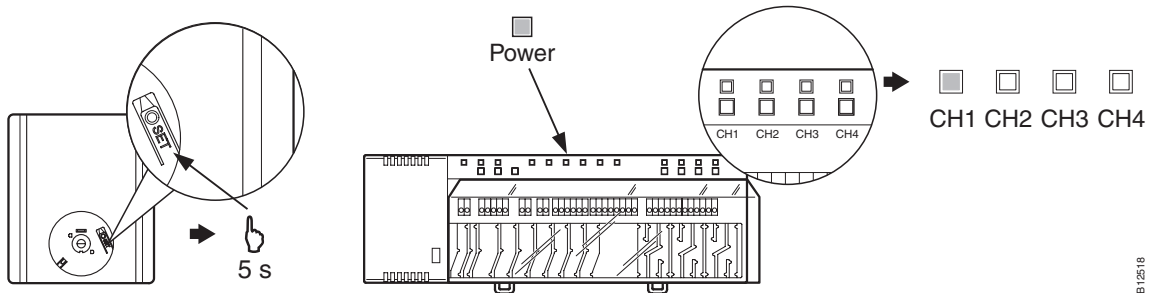

6

B12517

7

B12518

8

B12519

9

B12520a

de Sollwert einstellen
fr Configurer la valeur de consigne
en Set setpoint
it Impostazione del valore nominale
es Ajustar el valor nominal
sv Ställ in önskad temperatur
nl Referentiewaarde instellen

de www.sauter-controls.com ➔ Produkte ➔ MD Datenblatt.
fr www.sauter-controls.com ➔ Produits ➔ Fiche MD.
en www.sauter-controls.com ➔ Products ➔ MD Datasheet.
it www.sauter-controls.com ➔ Products ➔ MD Datasheet.
es www.sauter-controls.com ➔ Products ➔ MD Datasheet.
sv www.sauter-controls.com ➔ Products ➔ MD Datasheet.
nl www.sauter-controls.com ➔ Products ➔ MD Datasheet.

de Dokument aufbewahren
fr Ce document est à conserver
en Retain this document
it Conservare il documento
es Guardar el documento
sv Spara dokumentationen
nl Document bewaren

© Fr. Sauter AG
Im Surinam 55
CH-4016 Basel
Tel. +41 61 - 695 55 55
Fax +41 61 - 695 55 10
www.sauter-controls.com
info@sauter-controls.com