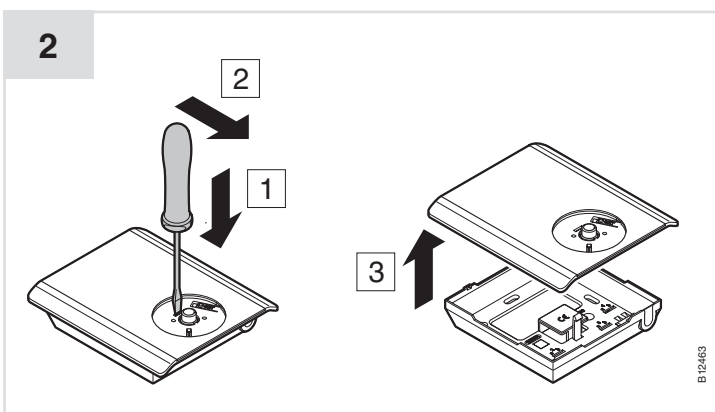

de Raumbediengerät
fr Thermostat
en Wireless room thermostat
it Dispositivo di controllo ambientale
es Termóstato ambiente
sv Wave Termostat
nl Draadloze kamerthermostaat

Montagevorschrift
Instruction de montage
Fitting instructions
Istruzioni di montaggio
Instrucciones de montaje
Monteringsanvisning
Montagevoorschrift

LRT410RK104

de Installationsanweisung für die Elektrofachkraft
fr Notice d'installation pour l'électricien
en Guidelines for the electrician
it Istruzioni per l'installazione per elettricisti esperti
es Instrucciones para el electricista
sv Installationsanvisning för installatör och elektriker
nl Installatieinstructies voor de elektrovakman

de Für den Einsatz in üblicher Umgebung
fr Pour usage dans un environnement normal
en For use in normal environment
it Per l'impiego in ambienti comuni
es Para el uso en ambiente normal
sv För placering i normal miljö
nl Voor gebruik in normale omgevingen