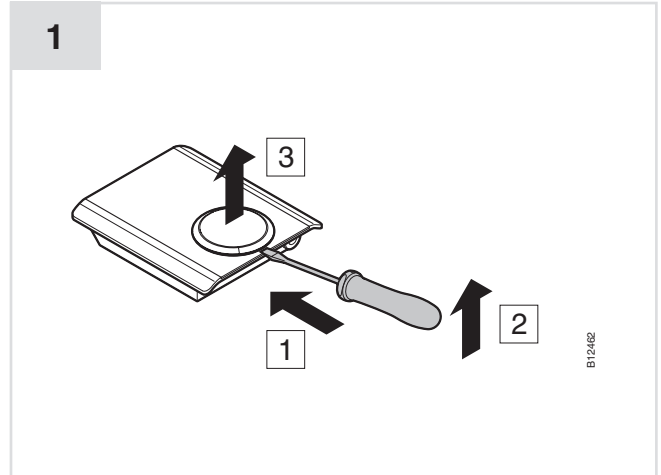

de Raumbediengerät
fr Thermostat
en Wireless room thermostat
it Dispositivo di controllo ambientale
es Termóstato ambiente
sv Wave Termostat
nl Draadloze kamerthermostaat

Montagevorschrift
Instruction de montage
Fitting instructions
Istruzioni di montaggio
Instrucciones de montaje
Monteringsanvisning
Montagevoorschrift

LRT410RK104

de Installationsanweisung für die Elektrofachkraft
fr Notice d'installation pour l'électricien
en Guidelines for the electrician
it Istruzioni per l'installazione per elettricisti esperti
es Instrucciones para el electricista
sv Installationsanvisning för installatör och elektriker
nl Installatieinstructies voor de elektrovakman

de Für den Einsatz in üblicher Umgebung
fr Pour usage dans un environnement normal
en For use in normal environment
it Per l'impiego in ambienti comuni
es Para el uso en ambiente normal
sv För placering i normal miljö
nl Voor gebruik in normale omgevingen