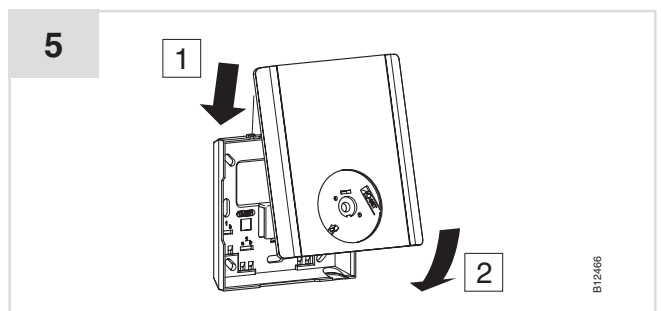

de Raumbediengerät
fr Thermostat
en Wireless room thermostat
it Dispositivo di controllo ambientale
es Termóstato ambiente
sv Wave Termostat
nl Draadloze kamerthermostaat

Montagevorschrift
Instruction de montage
Fitting instructions
Istruzioni di montaggio
Instrucciones de montaje
Monteringsanvisning
Montagevoorschrift

LRT410RK104

de Installationsanweisung für die Elektrofachkraft
fr Notice d'installation pour l'électricien
en Guidelines for the electrician
it Istruzioni per l'installazione per elettricisti esperti
es Instrucciones para el electricista
sv Installationsanvisning för installatör och elektriker
nl Installatieinstructies voor de elektrovakman

de Für den Einsatz in üblicher Umgebung
fr Pour usage dans un environnement normal
en For use in normal environment
it Per l'impiego in ambienti comuni
es Para el uso en ambiente normal
sv För placering i normal miljö
nl Voor gebruik in normale omgevingen