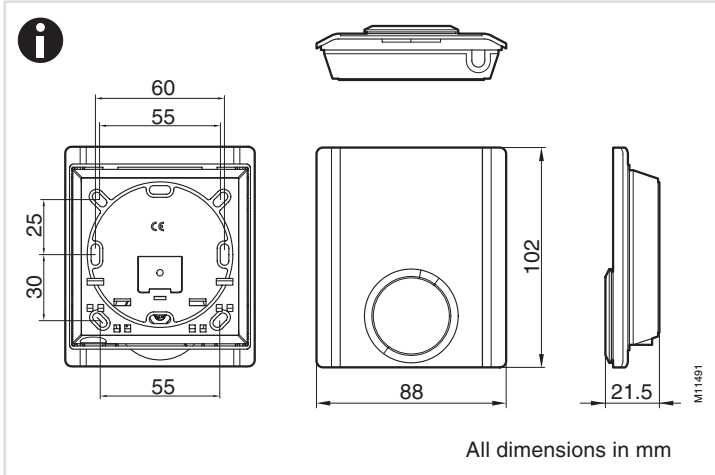

de Raumbediengerät
fr Thermostat
en Wireless room thermostat
it Dispositivo di controllo ambientale
es Termóstato ambiente
sv Wave Termostat
nl Draadloze kamerthermostaat

Montagevorschrift
Instruction de montage
Fitting instructions
Istruzioni di montaggio
Instrucciones de montaje
Monteringsanvisning
Montagevoorschrift

LRT410RK104

de Installationsanweisung für die Elektrofachkraft
fr Notice d'installation pour l'électricien
en Guidelines for the electrician
it Istruzioni per l'installazione per elettricisti esperti
es Instrucciones para el electricista
sv Installationsanvisning för installatör och elektriker
nl Installatieinstructies voor de elektrovakman

de Für den Einsatz in üblicher Umgebung
fr Pour usage dans un environnement normal
en For use in normal environment
it Per l'impiego in ambienti comuni
es Para el uso en ambiente normal
sv För placering i normal miljö
nl Voor gebruik in normale omgevingen