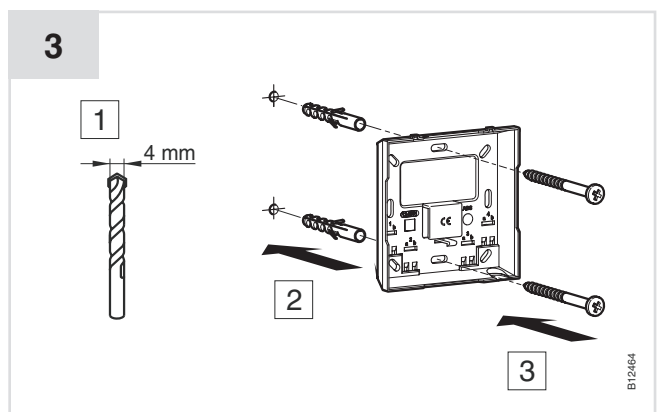

de Raumbediengerät
fr Thermostat
en Wireless room thermostat
it Dispositivo di controllo ambientale
es Termóstato ambiente
sv Wave Termostat
nl Draadloze kamerthermostaat

Montagevorschrift
Instruction de montage
Fitting instructions
Istruzioni di montaggio
Instrucciones de montaje
Monteringsanvisning
Montagevoorschrift

LRT410RK104

de Installationsanweisung für die Elektrofachkraft
fr Notice d'installation pour l'électricien
en Guidelines for the electrician
it Istruzioni per l'installazione per elettricisti esperti
es Instrucciones para el electricista
sv Installationsanvisning för installatör och elektriker
nl Installatieinstructies voor de elektrovakman

de Für den Einsatz in üblicher Umgebung
fr Pour usage dans un environnement normal
en For use in normal environment
it Per l'impiego in ambienti comuni
es Para el uso en ambiente normal
sv För placering i normal miljö
nl Voor gebruik in normale omgevingen