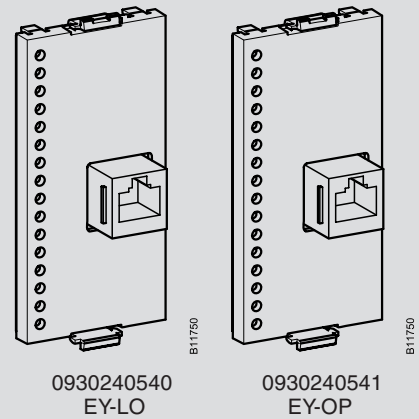

de Anschlussadapter für EY-LO, EY-OP
fr adaptateur pour EY-LO, EY-OP
en Connecting adaptor for EY-LO, EY-OP
it Adattatore per collegamento EY-LO, EY-OP
es Adaptador conector para EY-LO, EY-OP
sv Anslutningsadapter för EY-LO, EY-OP
nl Aansluit adapter voor EY-LO, EY-OP

de Montagevorschrift
fr Instruction de montage
en Fitting instructions
it Istruzioni di montaggio
es Instrucciones de montaje
sv Monteringanvisning
nl Montagevoorschrift

0930240540

0930240541

de Installationsanweisung für die Elektrofachkraft
fr Notice d'installation pour l'électricien
en Guidelines for the electrician
it Informazioni per l'installatore elettrico
es Instrucciones de instalación para el electricista
sv Installationsinstruktion för behörig elektriker
nl Instalatie aanwijzing voor de elektromonteur

de Verschmutzungsgrad II, nach EN 60730
fr Degré de pollution II, selon EN 60730
en Pollution degree II, as per EN 60730
it Grado di insudiciamento II, a norme EN 60730
es Grado de suciedad II, según EN 60730
sv Grad av nedsmutsningsgrad II, enligt EN 60730
nl Vervuilingsgraad II, volgens EN 60730

0930240540
EY-LO

0930240541
EY-OP