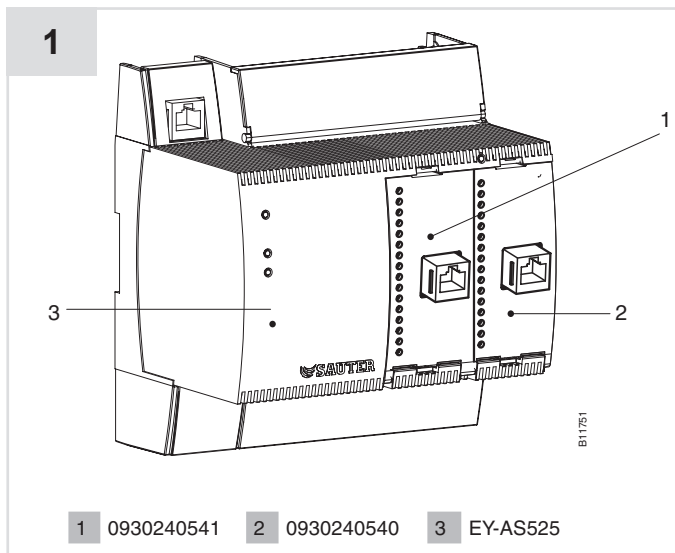

de Anschlussadapter für EY-LO, EY-OP
fr adaptateur pour EY-LO, EY-OP
en Connecting adaptor for EY-LO, EY-OP
it Adattatore per collegamento EY-LO, EY-OP
es Adaptador conector para EY-LO, EY-OP
sv Anslutningsadapter för EY-LO, EY-OP
nl Aansluit adapter voor EY-LO, EY-OP

de Montagevorschrift
fr Instruction de montage
en Fitting instructions
it Istruzioni di montaggio
es Instrucciones de montaje
sv Monteringanvisning
nl Montagevoorschrift

0930240540

0930240541

de Installationsanweisung für die Elektrofachkraft
fr Notice d'installation pour l'électricien
en Guidelines for the electrician
it Informazioni per l'installatore elettrico
es Instrucciones de instalación para el electricista
sv Installationsinstruktion för behörig elektriker
nl Instalatie aanwijzing voor de elektromonteur

de Verschmutzungsgrad II, nach EN 60730
fr Degré de pollution II, selon EN 60730
en Pollution degree II, as per EN 60730
it Grado di insudiciamento II, a norme EN 60730
es Grado de suciedad II, según EN 60730
sv Grad av nedsmutsningsgrad II, enligt EN 60730
nl Vervuilingsgraad II, volgens EN 60730