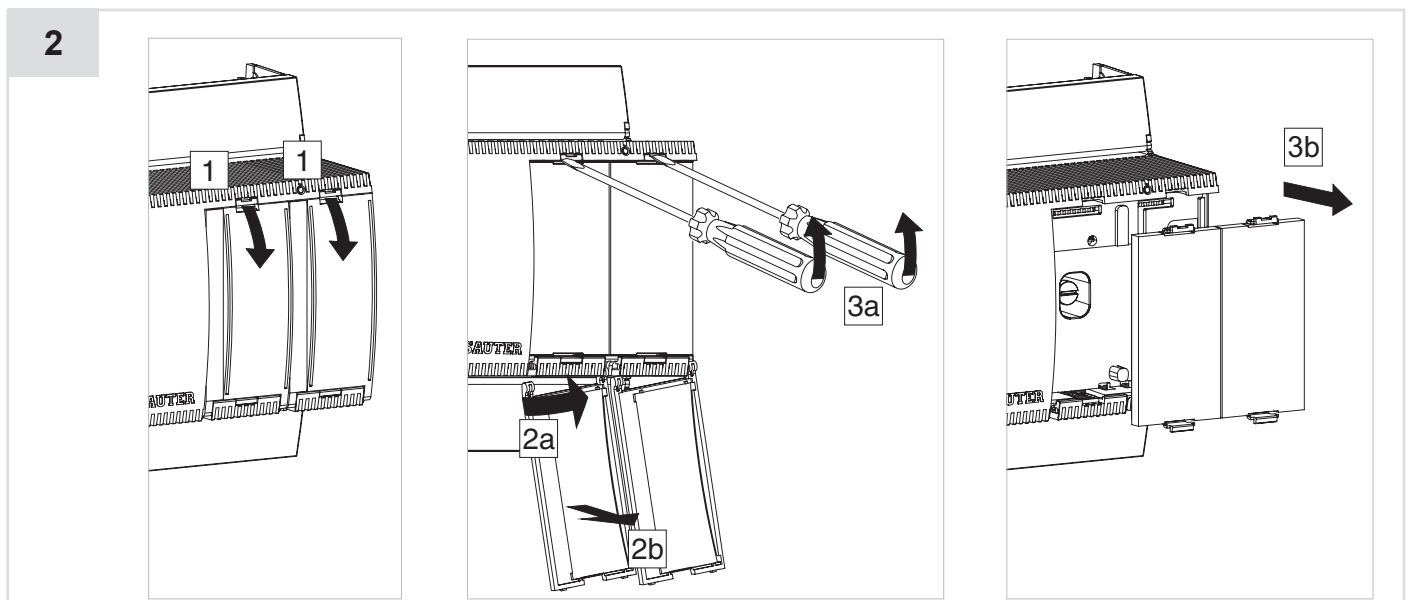

1 0930240541 2 0930240540 3 EY-AS525