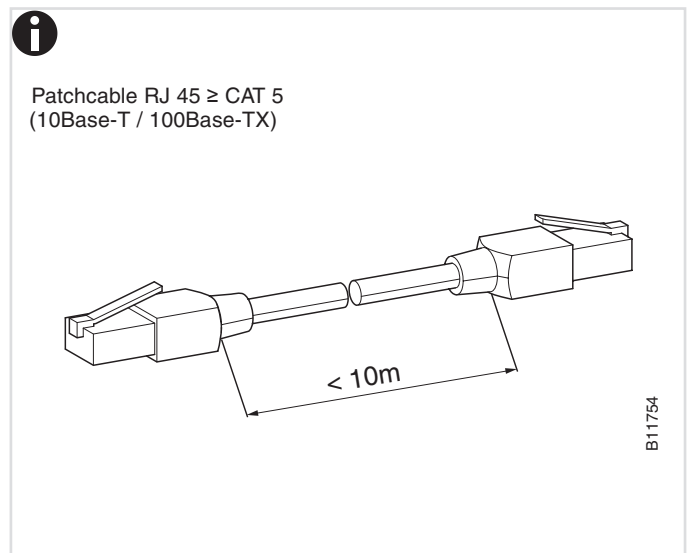

de Anschlussadapter für EY-LO, EY-OP
fr adaptateur pour EY-LO, EY-OP
en Connecting adaptor for EY-LO, EY-OP
it Adattatore per collegamento EY-LO, EY-OP
es Adaptador conector para EY-LO, EY-OP
sv Anslutningsadapter för EY-LO, EY-OP
nl Aansluit adapter voor EY-LO, EY-OP

de Montagevorschrift
fr Instruction de montage
en Fitting instructions
it Istruzioni di montaggio
es Instrucciones de montaje
sv Monteringanvisning
nl Montagevoorschrift

0930240540

0930240541

de Installationsanweisung für die Elektrofachkraft
fr Notice d'installation pour l'électricien
en Guidelines for the electrician
it Informazioni per l'installatore elettrico
es Instrucciones de instalación para el electricista
sv Installationsinstruktion för behörig elektriker
nl Instalatie aanwijzing voor de elektromonteur

de Verschmutzungsgrad II, nach EN 60730
fr Degré de pollution II, selon EN 60730
en Pollution degree II, as per EN 60730
it Grado di insudiciamento II, a norme EN 60730
es Grado de suciedad II, según EN 60730
sv Grad av nedsmutsningsgrad II, enligt EN 60730
nl Vervuilingsgraad II, volgens EN 60730

1 0930240541 2 0930240540 3 EY-AS525