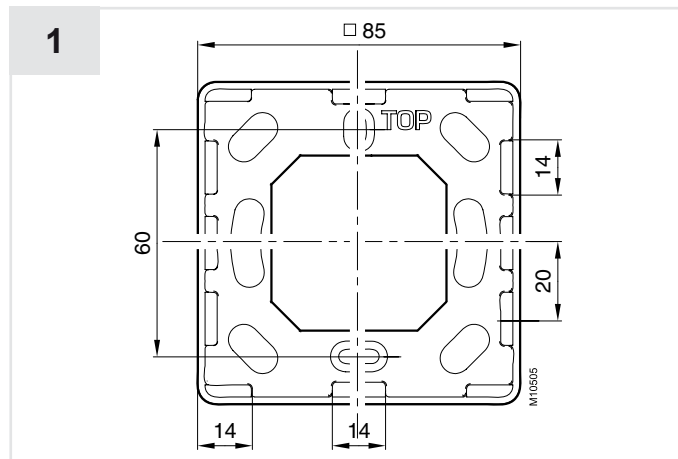

de Dokument aufbewahren
fr Ce document est à conserver
en Retain this document
it Conservare il documento
es Guardar el documento
sv Spara dokumentationen
nl Document bewaren

© Fr. Sauter AG
Im Surinam 55
CH-4016 Basel
Tel. +41 61 - 695 55 55
Fax +41 61 - 695 55 10
www.sauter-controls.com
info@sauter-controls.com