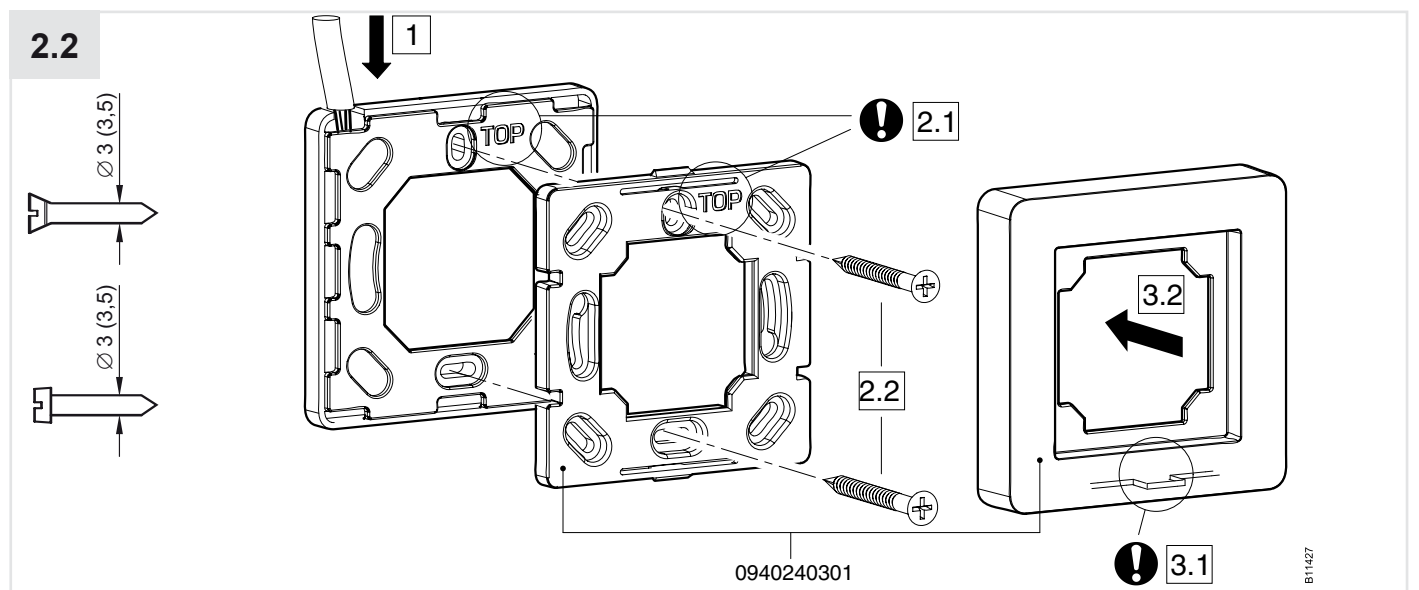

de Dokument aufbewahren
fr Ce document est à conserver
en Retain this document
it Conservare il documento
es Guardar el documento
sv Spara dokumentationen
nl Document bewaren

© Fr. Sauter AG
Im Surinam 55
CH-4016 Basel
Tel. +41 61 - 695 55 55
Fax +41 61 - 695 55 10
www.sauter-controls.com
info@sauter-controls.com