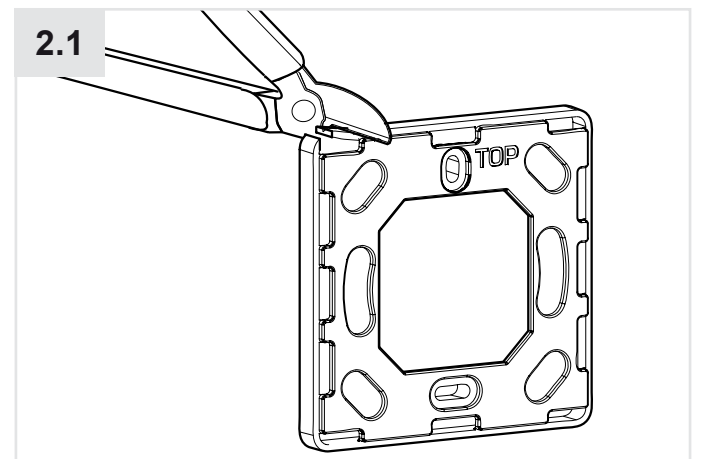

de Dokument aufbewahren
fr Ce document est à conserver
en Retain this document
it Conservare il documento
es Guardar el documento
sv Spara dokumentationen
nl Document bewaren

© Fr. Sauter AG
Im Surinam 55
CH-4016 Basel
Tel. +41 61 - 695 55 55
Fax +41 61 - 695 55 10
www.sauter-controls.com
info@sauter-controls.com