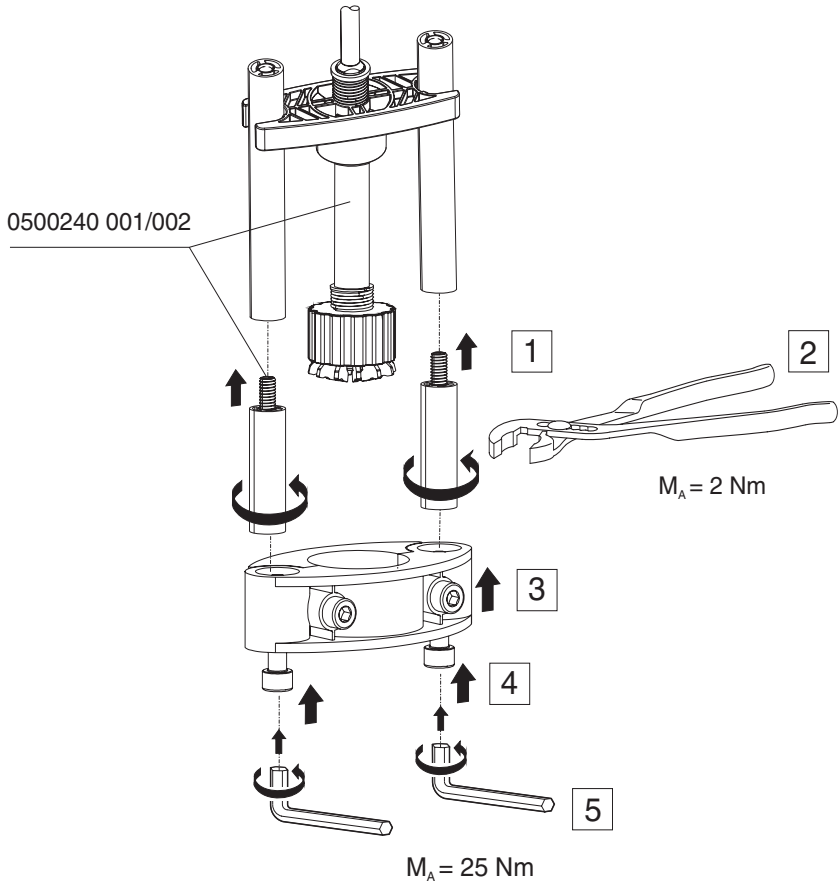

1

2

0500240	T (°C)	a (mm)	b (mm)
001	180	69,4	60
002	240	109,4	100

3

4

5

www.sauter-controls.com

DE EN FR
 Extranet SAUTER worldwide