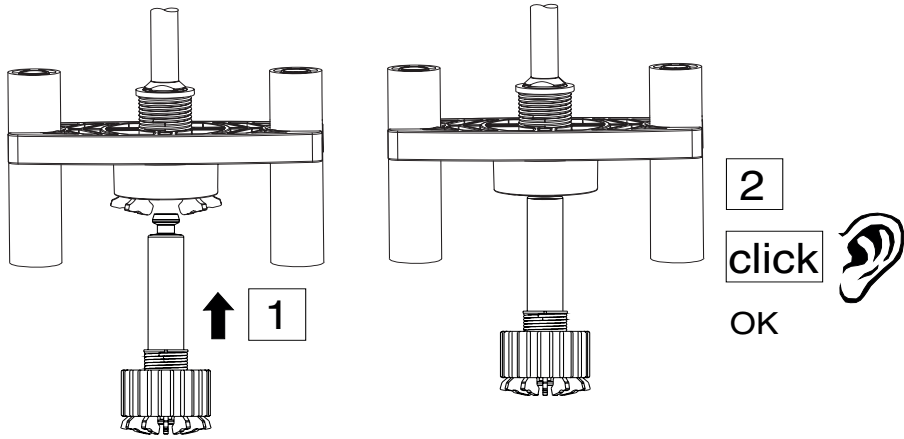

1

2

0500240	T (°C)	a (mm)	b (mm)
001	180	69,4	60
002	240	109,4	100

3

4

5

www.sauter-controls.com

DE EN FR
 Extranet SAUTER worldwide