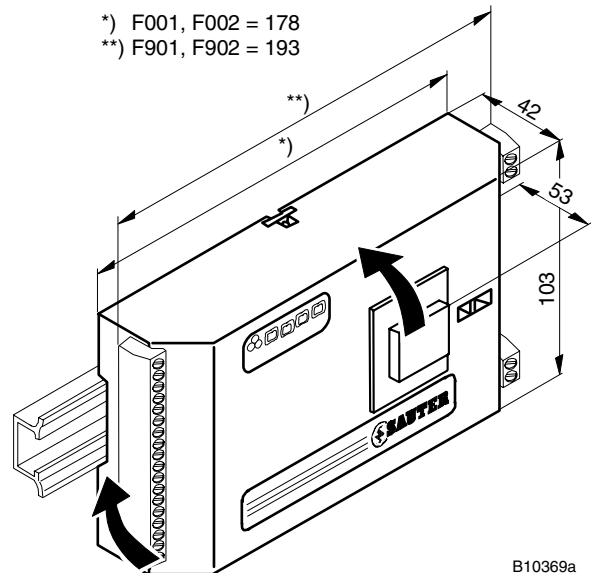

*) F001, F002 = 178
**) F901, F902 = 193