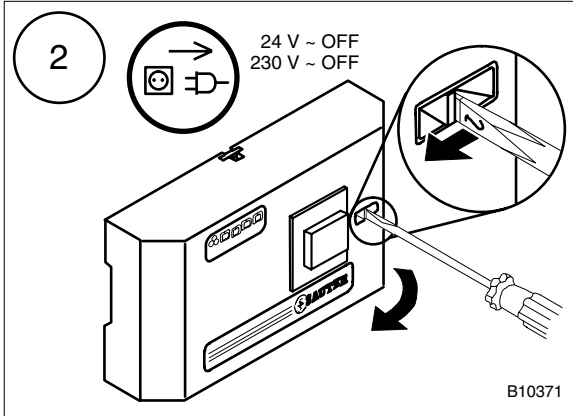

1

DIN EN 50022

B10654

Bei einer zwingenden Erfüllung der Industrienorm (EN 61000-6-2) dürfen die Anschlussleitungen für die analogen Ein-/Ausgänge (AI/AO), sowie die Anschlussleitung zu den Bediengeräten EYB nicht länger als 30 m sein.

Dans les cas où la conformité avec la norme industrielle (EN 61000-6-2) est impérative, les câbles d'alimentation pour les entrées/sorties analogiques (AI/AO) et le câble d'alimentation vers les unités de commande EYB ne devront pas dépasser une longueur de 30 m.