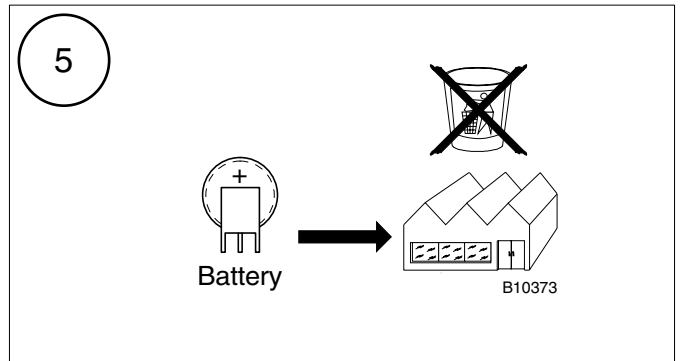

1

DIN EN 50022

B10654

Bei einer zwingenden Erfüllung der Industrienorm (EN 61000-6-2) dürfen die Anschlussleitungen für die analogen Ein-/Ausgänge (AI/AO), sowie die Anschlussleitung zu den Bediengeräten EYB nicht länger als 30 m sein.