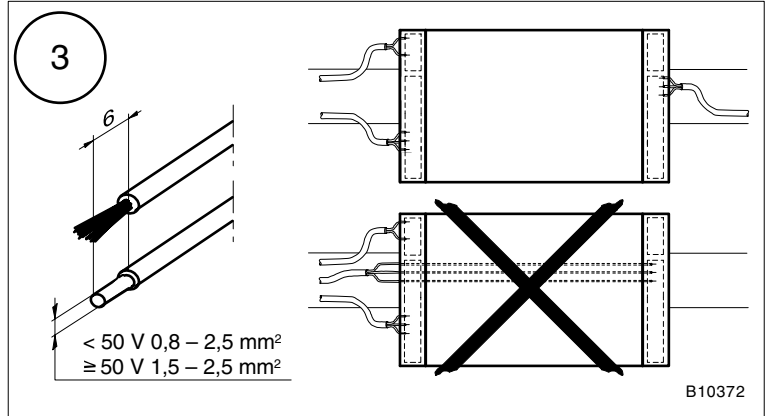

1

DIN EN 50022

B10654

Bei einer zwingenden Erfüllung der Industrienorm (EN 61000-6-2) dürfen die Anschlussleitungen für die analogen Ein-/Ausgänge (AI/AO), sowie die Anschlussleitung zu den Bediengeräten EYB nicht länger als 30 m sein.

Dans les cas où la conformité avec la norme industrielle (EN 61000-6-2) est impérative, les câbles d'alimentation pour les entrées/sorties analogiques (AI/AO) et le câble d'alimentation vers les unités de commande EYB ne devront pas dépasser une longueur de 30 m.