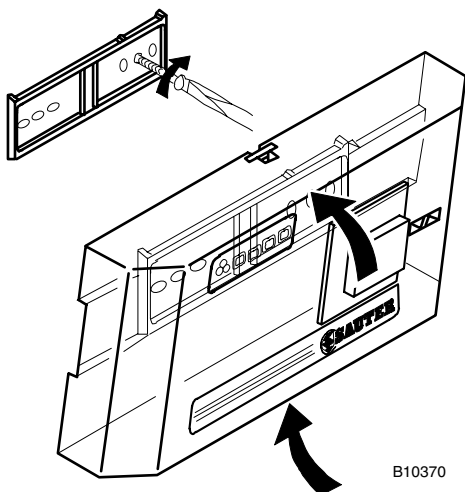

Installationsanweisung für die Elektrofachkraft
Notice d'installation pour l'électricien
Guidelines for the electrician
Informazioni per l'installatore elettrico
Instrucciones de instalación para el electricista
Installationsinstruktion för behörig elektriker
Instalatie aanwijzing voor de elektromonteur

Software
A
EN 60730

Type
1CY
EN 60730

B05711

1a

*) F001, F002 = 178
**) F901, F902 = 193

B10369a

1a

B10370

1

DIN EN 50022

B10654