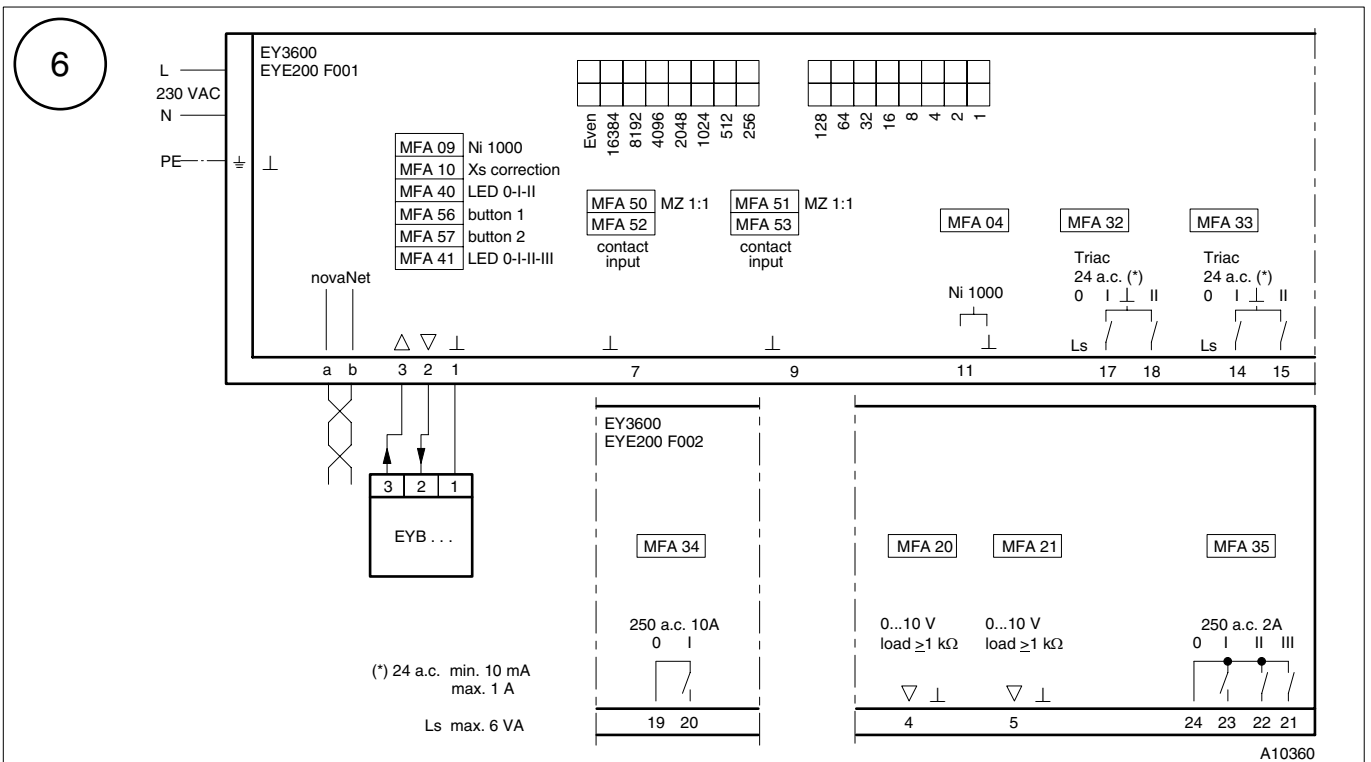

Software
A
 EN 60730

Type
1CY
 EN 60730

B05711

1a

*) F001, F002 = 178
 **) F901, F902 = 193

B10369a

1a

B10370

1

DIN EN 50022

B10654

Bei einer zwingenden Erfüllung der Industrienorm (EN 61000-6-2) dürfen die Anschlussleitungen für die analogen Ein-/Ausgänge (AI/AO), sowie die Anschlussleitung zu den Bediengeräten EYB nicht länger als 30 m sein.

Dans les cas où la conformité avec la norme industrielle (EN 61000-6-2) est impérative, les câbles d'alimentation pour les entrées/sorties analogiques (AI/AO) et le câble d'alimentation vers les unités de commande EYB ne devront pas dépasser une longueur de 30 m.

Nel caso di obbligo di adempimento da parte del cliente delle norme per l'industria (EN 61000-6-2), la lunghezza delle linee di collegamento per le entrate/uscite analogiche (AI/AO) e della linea di collegamento dell'apparecchio di telecomando EYB non deve superare 30 m.