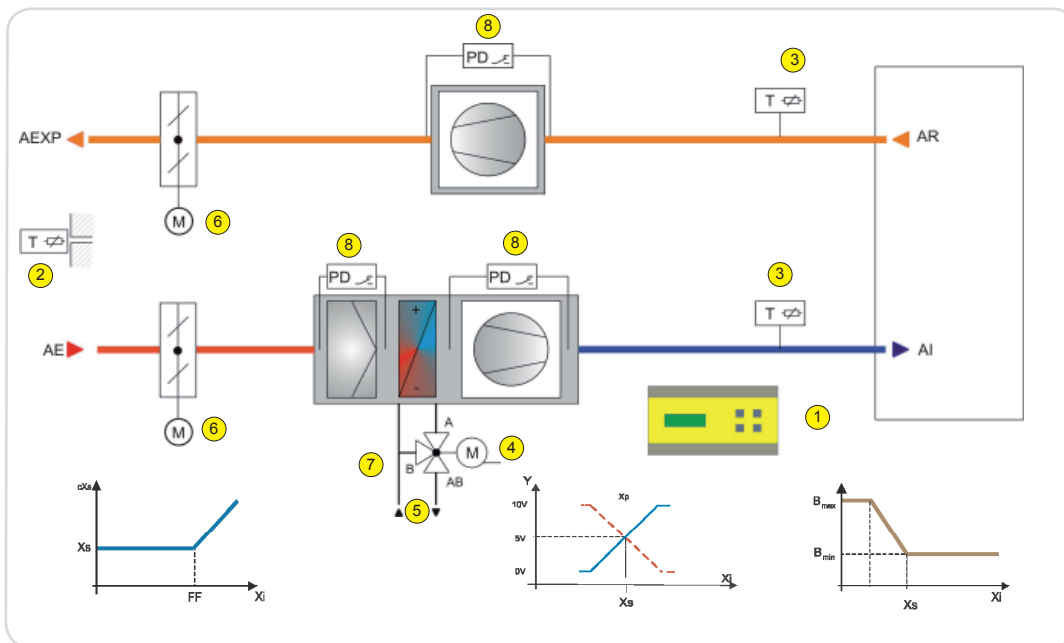

# CLIMATIZADORES CLIMATIZADOR 2 TUBOS P+PI

REGULACION EN CASCADE DE LA Tª DEL LOCAL CON PILOTAJE DE CONSIGNA POR Tª EXTERIOR

RESIDENCIAS - ESCUELAS - POLIDEPORTIVOS - HOSPITALES - OFICINAS

## Descripción:

- Control por Tª de impulsión/retorno, con/sin compensación de Tª exterior.
- Pantalla alfanumérica con lectura rápida de todos valores instantaneos, mandos, y averías de la instalación.
- Salida simultanea de paro/marcha a ventiladores y servomotores de compuerta.
- Horarios: diario y/o semanal para regimen normal, reducido o paro de la instalación.
- Cambio automático de invierno/verano con termostato de contacto en tubería.
- Salida analógica 0..10V= a válvula de regulación.
- Protección antihielo y sobrecalentamiento.
- Alarmas de filtro y anomalías del ventilador.
- Entrada digital para el paro/marcha de la instalación a distancia.
- Rápida comprobación de los componentes de la instalación como válvulas ventiladores y compuertas.
- Módulo de control preconfigurado de fácil manejo por el usuario.
- Volcado de datos vía PC con accesorio USB opcional.
- Previsión de errores con esquema de conexiones de todos los elementos integrados y documentados.

## Relación de materiales:

- ① 1u.- Regulador digital **RDT708F002**. Alimentación 24V~
- ② 1u.- Sonda Tª. exterior . **EGT301F101**
- ③ 2u.- Sonda Tª. de impulsión/retorno, con brida de fijación L=225mm. **EGT347F101/368839**
- ④ 1u.- Servomotor analógico **AVM125SF132**. Señal 0...10V. Tecnología SUT. Alimentación 24V~
- ⑤ 1u.- Válvula de asiento con roscas, 3 vías **DN50 Kvs=40m³/h -BUN050F200\***, incluye racores
- ⑥ 2u.- Servomotores 2P **ASM115F122**. Alimentación 24V~
- ⑦ 1u.- Termostato de contacto **TBCF001**. Rango 30...90 °C
- ⑧ 3u.- Presostato para filtro/ventilador **DWG-930.83/6555**. Rango de 0,5 a 5 mbar. Incluye accesorios
- ⑥ 1u.- Transformador 230/24V~ de 2 A.